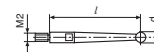

Tartozékok

Rendelési sz.	Termékmegnevezés	Terméktípus
4305870	Mérőbetét $\varnothing$ 1,0 mm, Keményfém, $l = 14,5$ mm	800 ts
4305850	Mérőbetét $\varnothing$ 2,0 mm, Keményfém, $l = 14,5$ mm	800 ts
4305871	Mérőbetét $\varnothing$ 3,0 mm, Keményfém, $l = 14,5$ mm	800 ts
4309051	Mérőbetét $\varnothing$ 2,0 mm, Rubin, $l = 14,5$ mm	800 tsr
4305868	Kulcs