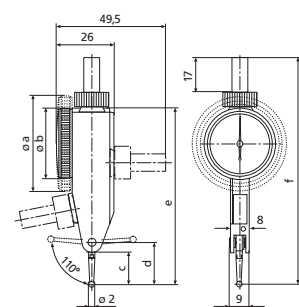

MarTest 800 S / 800 SG / 800 SR / 800 SA / 800 SGA. Szögtapintó

Alapkvitel

- Kontrasztgazdag számlap, O-gyűrűvel tömítve
- Betekintő ablak ásványi üvegből törés, karcolás, forró forgácsok elleni maximális védelemért és az oldószerek elleni maximális ellenállásért
- Matt krómozott védőház 3 beépített fecskefarok sínnel
- Ütésálló mérőegység
- Nem mágnesezhető kivitel
- Automatikus illesztés a tapintási irányhoz, ezzel tévedésmentes leolvasás
- Golyóscsapágyas kettős kar, túlterhelés elleni védelem racsni kuplunggal
- Mérésetét keményfém golyóval
- **Szállítási terjedelem:** Tok, Kezelési útmutató, Kulcs mérőbetétek cseréjéhez, Mérésetét \varnothing 2 mm, Befogósár 800a8

Alkalmazás:

- Körfutás-, ütés-, párhuzamosság- és síklapúság-eltérések mérése
- Tengelyek vagy furatok központosítása
- Munkadarabok párhuzamos és derékszögű beállítása

Műszaki adatok

Rendelési sz.		4305200	4307200	4307250	4301200	4301250
Terméktípus		800 S	800 SG	800 SR	800 SA	800 SGA
Méréstartomány	mm	± 0,4		± 0,8	± 0,25	
Skálaosztás érték	mm	0,01				
Skálaátmérő	mm	28	38		28	38
Számlap kivitele		40-0-40			25-0-25	
Számlap szín		sárga				
Mérőerő	N	0,15			0,1	
Mutatófordulat mm-ben	mm	0,8			0,5	
Eltérés tartomány f_e	μm	10			5	
Teljes eltérés tartomány f_{ges}	μm	13	14		8	
Írnyváltási hiba f_u	μm	3	4		3	
Rész-mérési tartomány f_t	μm	5				
Ismétlési pontosság f_w	μm	3				
Szabvány		DIN 2270			Gyári szabvány	

Rendelési sz.	a	c	d	e	f	Mérőbetét hossza	b
	mm	mm	mm	mm	mm	mm	mm
4305200		13,6	17,8	75	99	14,5	30
4307200	40,5	13,6	17,8	75	99	14,5	
4307250	40,5	13,6	17,8	75	99	14,5	
4301200		13,6	17,8	75	99	14,5	30
4301250	40,5	13,6	17,8	75	99	14,5	

Tartozékok

Rendelési sz.	Termékmegnevezés	Terméktípus
4305870	Mérőbetét \varnothing 1,0 mm, Keményfém, $l = 14,5$ mm	800 ts
4305850	Mérőbetét \varnothing 2,0 mm, Keményfém, $l = 14,5$ mm	800 ts
4305871	Mérőbetét \varnothing 3,0 mm, Keményfém, $l = 14,5$ mm	800 ts
4309051	Mérőbetét \varnothing 2,0 mm, Rubin, $l = 14,5$ mm	800 tsr
4305868	Kulcs	