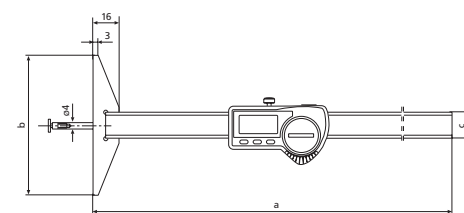

## Funkciók 30 EWR-N:

- ON/OFF
- AUTO-ON / OFF
- mm/inch
- LOCK funkció (billentyűzet zárolás)
- RESET (kijelző nullázása)
- PRESET (előre beállított méret)
- DATA (adatátviteli kábellel együtt)

- Kontrasztos számkijelző
- Rögzítőcsavar, fent
- Leppelt vezetópályák
- Mérőfelületek rozsdamentes acélból, edzett
- Csúszkák és sínek anyaga edzett, rozsdamentes
- Azonnal kész a mérésre a referenciarendszernek köszönhetően
- Megemelt vezetópályák a mérőléc védelméért
- Kiváló ellenállás por, hűtő- és kenőanyagok ellen
- A csúszkán forgácsolóval

## Alkalmazás:

Horonyzélességek és horonytávolságok mérése

## Tulajdonságok 30 EWRI-N:

- Számjegyek magassága: 11mm
- Adatinterfész: Beépített vezeték nélküli kapcsolat
- Energiaellátás: Elem, kb. 3 év üzemidő (fél év aktív adás üzemmódban)
- IP védelmi fokozat: IP 67
- Szállítási terjedelem: Elem, Kezelési útmutató, Mérőbetétek 30 ENT (1 mm), 902 (4 mm) és 903 (4 mm), Tok

## Tulajdonságok 30 EWR-N:

- Számjegyek magassága: 8,5mm
- Adatinterfész: USB, RS232C, Digimatic
- Energiaellátás: Elem, kb. 3 év üzemidő
- IP védelmi fokozat: IP 67
- Szállítási terjedelem: Elem, Kezelési útmutató, Mérőbetétek 30 ENT (1 mm), 902 (4 mm) és 903 (4 mm), Tok