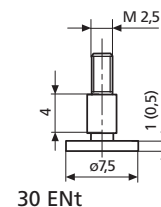

Tartozékok

Rendelési sz.	Mérőkészülékhez	Termékmegnevezés	Terméktípus
4102220	30 EWRI-N	Rádióvevő	i-Stick
4102357	30 EWR-N	USB adatátviteli kábel (2 m)	16 EXu
4102410	30 EWR-N	RS232C adatátviteli kábel (2 m)	16 EXr
4102520	30 EWRI-N, 30 EWR-N	3 V, CR 2032 elem	
4102915	30 EWR-N	Adatátviteli kábel Digimatic (2 m)	16 EWd
4126310	30 EWRI-N	Tányéros mérőbetét (7,5 x 0,5 mm)	30 ENT
4882022	30 EWRI-N	Tányéros mérőbetét (7,5 x 1 mm)	30 ENT