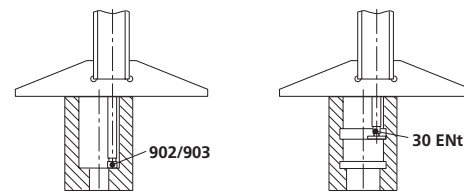

Műszaki adatok

Rendelési sz.	Terméktípus	Méréstartomány	Osztásérték	Hibahatár	Szabvány
		mm	mm/inch	mm	
4126532	30 EWRI-N	0 – 100	0,01 / 0,0005"	0,03	Gyári szabvány
4126513	30 EWR-N	0 – 100	0,01 / 0,0005"	0,03	Gyári szabvány

Rendelési sz.	a	c	b
	mm	mm	mm
4126532	268	16	85
4126513	268	16	85