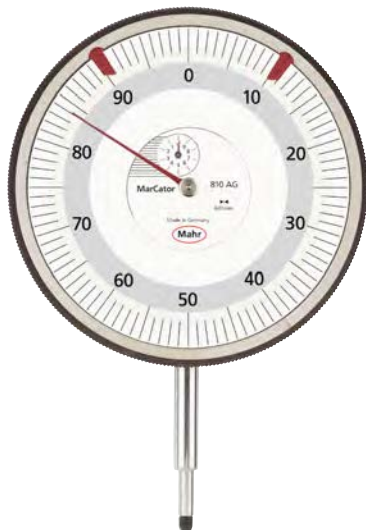

## Nagy mérőóra

### TULAJDONSÁGOK

- Nagy kontrasztos számlap
- Beállítható túréshatár jelzők
- Krómozott ház
- Kiemelő fedél porvédő funkcióval a mérőcsap végén
- Precíziós fogazású kerek és fogaskerek

### MŰSZAKI ADATOK

Rendelési sz.	4322000	
Típus	810 AG	
Mérési tartomány	mm	10
Skálaosztás érték	mm	0,01
Számlap kivitele	0 – 100	
Hibahatár, méréstartomány	µm	17
Hibahatár, 1 fordulat	µm	15
Hibahatár, 1/2 fordulat	µm	10
Hibahatár, 1/10 fordulat	µm	5
Ismétlési pontosság $f_w$	µm	3
Irányváltási hiba $f_u$	µm	5
Szabademelés	mm	0,1
Bemenő mérőcsapok mérőereje	N	1,3 – 2,2
Szabvány	Gyári szabvány	
Kiemelő kupak a mérőcsap végén	•	
Skálaátmérő	mm	112
Mutatófordulat mm-ben	mm	1
Számlap szín	Fehér	