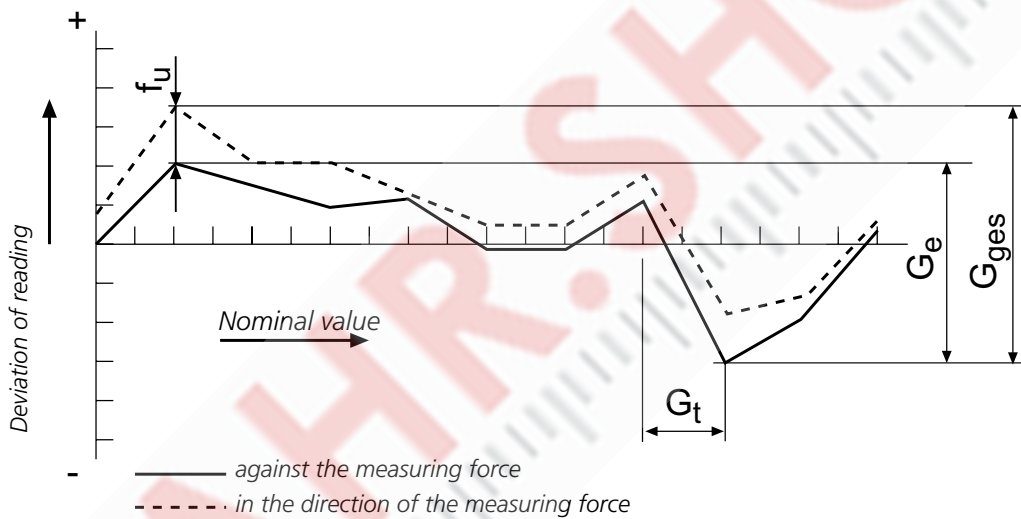

Millimess | Ütésálló mechanizmus

Mérőcsap működése a méréstartományon belül

Méréstartományon túljárva a mérőcsap kiold (piros színnel jelölve)

SHOCK
PROOF

Millimess | Ütésálló mechanizmus

Millimess | Versions