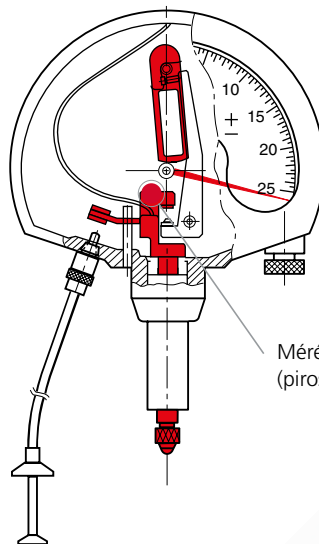

Millimess | Ütésálló mechanizmus

Mérőcsap működése a méréstartományon belül

Méréstartományon túljárva a mérőcsap kiold (piros színnel jelölve)

SHOCK
PROOF

Millimess | Ütésálló mechanizmus

Millimess | Versions

Inductive Digital Comparator

Mechanical Dial Comparator

Mechanical Dial Comparator with limit contacts