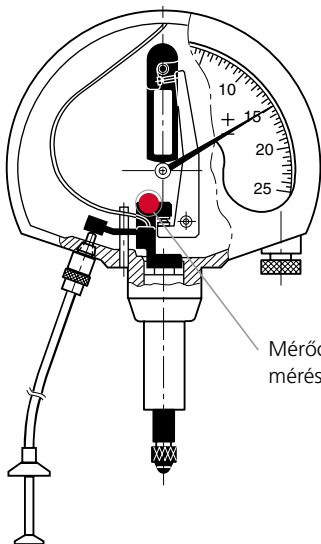

Millimess | Ütésálló mechanizmus

Mérőcsap működése a méréstartományon belül

Méréstartományon túljárva a mérőcsap kiold (piros színnel jelölve)

SHOCK
PROOF

Millimess | Ütésálló mechanizmus

Millimess | Versions

Inductive Digital Comparator

Mechanical Dial Comparator

Mechanical Dial Comparator with limit contacts