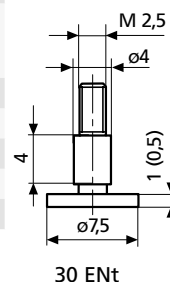

30 EWri-N

30 EWR-N

Alkalmazás:

Horonyzélességek és horonytávolságok mérése

MŰSZAKI ADATOK

Rendelési sz.	Típus	Méréstartomány	Osztásérték	Hibahatár	Szabvány
4126532	30 EWri-N	0 – 100 mm	0,01 / .0005"	0,03 mm	Gyári szabvány
4126513	30 EWR-N	0 – 100 mm	0,01 / .0005"	0,03 mm	Gyári szabvány

Rendelési sz.	a	b	c
4126532	mm	mm	mm
4126513	268	85	16
4126513	268	85	16

TULAJDONSÁGOK 30 EWri-N:

- **Számjegyek magassága:** 11 mm
- **Adatinterfész:** Beépített vezeték nélküli kapcsolat
- **Energiaellátás:** Elem, kb. 3 év üzemidő (fél év aktív adás üzemmódban)
- **Elem típusa:** CR 2032 (3V lítium)
- **IP védelmi fokozat:** IP 67
- **Szállítási terjedelem:** Kezelési útmutató, Mérőbetétek 30 ENT (1 mm), 902 (4 mm) és 903 (4 mm), Tok

TULAJDONSÁGOK 30 EWR-N:

- **Számjegyek magassága:** 8,5 mm
- **Adatinterfész:** USB, Opto RS-232C, Digimatic
- **Energiaellátás:** kb. 3 év üzemidő

TARTOZÉKOK

Rendelési sz.	Mérőkészülethez	Leírás	Mennyiségi egység	Típus
4102220	30 EWri-N	Rádióvevő, Integrated Wireless kapcsolattal rendelkező mérőkészülékekhez		i-Stick
4102357	30 EWR-N	USB adatátviteli kábel (2 m)		16 EXu
4102410	30 EWR-N	RS232C adatátviteli kábel (2 m)		16 EXr
4102915	30 EWR-N	Adatátviteli kábel Digimatic (2 m)		16 EWd
4126310	30 EWri-N, 30 EWR-N	Tányéros mérőbetét (7,5 x 0,5 mm)	Darab	30 ENT
4882022	30 EWri-N, 30 EWR-N	Tányéros mérőbetét (7,5 x 1 mm)	Darab	30 ENT