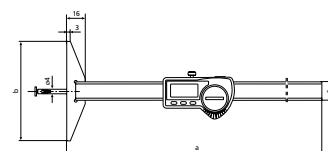

MarCal 30 EWri-N / 30 EWR-N

Digitális mélységmérő tolómérő

FUNKCIÓK

- **Funkciók 30 EWri-N:**
- ON/OFF
- AUTO-ON / OFF
- mm/inch
- LOCK funkció (billentyűzet zárolás)
- RESET (kijelző nullázása)
- PRESET (előre beállított méret)
- DATA (adatátvitel)
- HOLD (mérési érték tárolás)
- **Funkciók 30 EWR-N:**
- ON/OFF
- AUTO-ON / OFF
- mm/inch
- LOCK funkció (billentyűzet zárolás)
- RESET (kijelző nullázása)
- PRESET (előre beállított méret)
- DATA (adatátviteli kábellel együtt)
- Kontrasztos számkijelző
- Rögzítőcsavar, fent
- Leppelt vezetópályák
- Mérőfelületek rozsdamentes acélból, edzett
- Csúszkák és sínek anyaga edzett, rozsdamentes
- Azonnal kész a mérésre a referenciarendszernek köszönhetően
- Megemelt vezetópályák a mérőléc védelméért
- Kiváló ellenállás por, hűtő- és kenőanyagok ellen
- A csúszkán forgácsolóval

30 EWri-N

30 EWR-N

Alkalmazás:

Horonyzélességek és horonytávolságok mérése

MŰSZAKI ADATOK

Rendelési sz.	Típus	Méréstartomány	Osztásérték	Hibahatár	Szabvány
4126532	30 EWri-N	0 – 100 mm	0,01 / .0005"	0,03 mm	Gyári szabvány
4126513	30 EWR-N	0 – 100 mm	0,01 / .0005"	0,03 mm	Gyári szabvány

Rendelési sz.	a	b	c
4126532	mm	mm	mm
4126513	268	85	16
4126513	268	85	16

TULAJDONSÁGOK 30 EWri-N:

- **Számjegyek magassága:** 11 mm
- **Adatinterfész:** Beépített vezeték nélküli kapcsolat
- **Energiaellátás:** Elem, kb. 3 év üzemidő (fél év aktív adás üzemmódban)
- **Elem típusa:** CR 2032 (3V lítium)
- **IP védelmi fokozat:** IP 67
- **Szállítási terjedelem:** Kezelési útmutató, Mérőbetétek 30 ENT (1 mm), 902 (4 mm) és 903 (4 mm), Tok