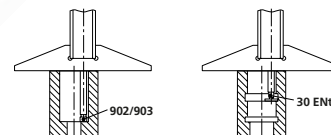

MarCal 30 EWri-N / 30 EWR-N

Digitális mélységmérő tolómérő

FUNKCIÓK

- **Funkciók 30 EWri-N:**
- ON/OFF
- AUTO-ON / OFF
- mm/inch
- LOCK funkció (billentyűzet zárolás)
- RESET (kijelző nullázása)
- PRESET (előre beállított méret)
- DATA (adatátvitel)
- HOLD (mérési érték tárolás)
- **Funkciók 30 EWR-N:**
- ON/OFF
- AUTO-ON / OFF
- mm/inch
- LOCK funkció (billentyűzet zárolás)
- RESET (kijelző nullázása)
- PRESET (előre beállított méret)
- DATA (adatátviteli kábellel együtt)
- Kontrasztos számkijelző
- Rögzítőcsavar, fent
- Leppelt vezetópályák
- Mérőfelületek rozsdamentes acélból, edzett
- Csúszkák és sínek anyaga edzett, rozsdamentes
- Azonnal kész a mérésre a referenciarendszernek köszönhetően
- Megemelt vezetópályák a mérőléc védelméért
- Kiváló ellenállás por, hűtő- és kenőanyagok ellen
- A csúszkán forgácsolóval

Alkalmazás:

Horonyzélességek és horonytávolságok mérése

MŰSZAKI ADATOK

Rendelési sz.	Típus	Méréstartomány	Osztásérték	Hibahatár	Szabvány
4126532	30 EWri-N	0 – 100 mm	0,01 / .0005"	0,03 mm	Gyári szabvány
4126513	30 EWR-N	0 – 100 mm	0,01 / .0005"	0,03 mm	Gyári szabvány

Rendelési sz.	a	b	c
4126532	mm	mm	mm
4126513	268	85	16
4126513	268	85	16

TULAJDONSÁGOK 30 EWri-N:

- **Számjegyek magassága:** 11 mm
- **Adatinterfész:** Beépített vezeték nélküli kapcsolat
- **Energiaellátás:** Elem, kb. 3 év üzemidő (fél év aktív adás üzemmódban)
- **Elem típusa:** CR 2032 (3V lítium)
- **IP védelmi fokozat:** IP 67
- **Szállítási terjedelem:** Kezelési útmutató, Mérőbetétek 30 ENT (1 mm), 902 (4 mm) és 903 (4 mm), Tok

TULAJDONSÁGOK 30 EWR-N:

- **Számjegyek magassága:** 8,5 mm
- **Adatinterfész:** USB, Opto RS-232C, Digimatic
- **Energiaellátás:** kb. 3 év üzemidő

TARTOZÉKOK