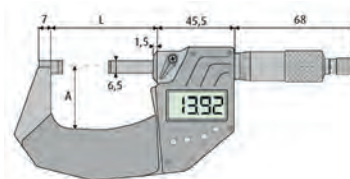

- switch from absolute and relative
- carbide measuring faces
- reading 0.001 mm or 0.00005 inch
- spindle Ø 6.5 mm
- with ratchet
- DIN 863
- locking lever and adjusting key
- at 25 mm with setting standard
- incl. 1.5 V battery (type LR44, art.-no.: 02026020)
- in case

ON / OFF	●	DIN
mm / inch (Unit)	●	
HOLD	●	ROST frei
ABS/INC	●	
DATA		1.5V
PRESET		
Datenausgang		HM

Bestell-Nr. Order-No.	Messbereich Range mm	A mm	L mm	kg	Euro/St. Euro/Pc.
02029105	0 - 25	25	31	0,30	130,00
02029106	25 - 50	32	57	0,40	140,00
02029107	50 - 75	47	82	0,50	155,00
02029108	75 - 100	61	108	0,68	180,00

Digitale Bügelmessschraube mit ABS-Funktion DIN 863, IP 65

Digital micrometer, ABS, IP 65, DIN 863

- Wechselmöglichkeit von absoluter und relativer Messung
- IP-Schutzklasse IP 65
- mit HM-Messflächen geschliffen und geläpft
- Ablesung 0,001 mm oder 0,00005 inch
- Messspindel Ø 6,5 mm
- mit Gefühlsratsche
- DIN 863
- mit Feststellhebel und Einstellschlüssel
- ab Messbereich 25 - 50 mm inkl. Einstellmaß
- inkl. 1,5 V Batterie (Typ LR44, Art.-Nr.: 02026020)
- Lieferung im Holzkasten

- switch from absolute and relative
- IP 65 protection
- carbide measuring faces
- reading 0.001 mm or 0.00005 inch
- spindle Ø 6.5 mm
- with ratchet
- DIN 863
- locking lever and adjusting key
- at 25 mm with setting standard
- incl. 1.5 V battery (type LR44, art.-no.: 02026020)
- in case