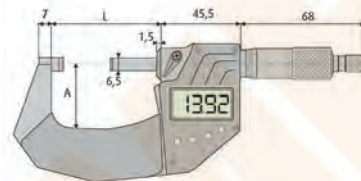

Digital micrometer DIN 863, ABS

- Wechselmöglichkeit von absoluter und relativer Messung
- mit HM-Messflächen geschliffen und geläpft
- Ablesung 0,001 mm oder 0,00005 inch
- Messspindel Ø 6,5 mm
- mit Gefühlsratsche
- DIN 863
- mit Feststellhebel und Einstellschlüssel
- ab Messbereich 25 - 50 mm inkl. Einstellmaß
- inkl. 1,5 V Batterie (Typ LR44, Art.-Nr.: 02026020)
- Lieferung im Holzkasten

- switch from absolute and relative
- carbide measuring faces
- reading 0.001 mm or 0.00005 inch
- spindle Ø 6.5 mm
- with ratchet
- DIN 863
- locking lever and adjusting key
- at 25 mm with setting standard
- incl. 1.5 V battery (type LR44, art.-no.: 02026020)
- in case

Digitale Bügelmessschraube mit ABS-Funktion DIN 863, IP 65

Digital micrometer, ABS, IP 65, DIN 863

- Wechselmöglichkeit von absoluter und relativer Messung
- IP-Schutzklasse IP 65
- mit HM-Messflächen geschliffen und geläpft
- Ablesung 0,001 mm oder 0,00005 inch
- Messspindel Ø 6,5 mm
- mit Gefühlsratsche
- DIN 863
- mit Feststellhebel und Einstellschlüssel
- ab Messbereich 25 - 50 mm inkl. Einstellmaß
- inkl. 1,5 V Batterie (Typ LR44, Art.-Nr.: 02026020)
- Lieferung im Holzkasten

- switch from absolute and relative
- IP 65 protection
- carbide measuring faces
- reading 0.001 mm or 0.00005 inch
- spindle Ø 6.5 mm
- with ratchet
- DIN 863
- locking lever and adjusting key
- at 25 mm with setting standard
- incl. 1.5 V battery (type LR44, art.-no.: 02026020)
- in case