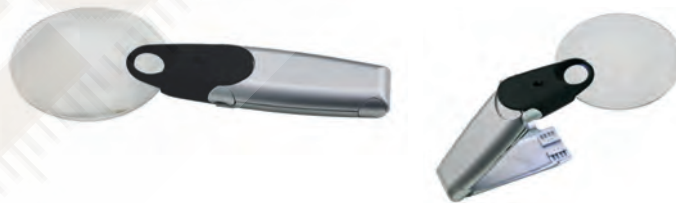

Beleuchtungslupe

SM505

Illuminated magnifier

- Handlupe mit LED-Leuchten
- mit rundem Griff
- 2 x Mono Batterie erforderlich (nicht im Lieferumfang enthalten)

- with LED lights
- round handle
- 2 x mono battery required (not included)

Weitere Informationen siehe Rubrikübersicht

Bestell-Nr. Order-No.	Linse Lens ø mm	Dioptrie Diopter	Euro/St. Euro/Pc.
01005086	ø 50	6	17,00

Beleuchtungslupe

SM503

Illuminated magnifier

- Handlupe mit zwei LED-Leuchten
- leicht und handlich mit kleiner Linse
- 3 x AAA Batterie erforderlich (nicht im Lieferumfang enthalten)

Beleuchtungslupe

SM507

Illuminated magnifier

- zusammenklappbar, mit großer Linse
- mit LED-Leuchten
- 2 x AAA Batterie erforderlich (nicht im Lieferumfang enthalten)

- collapsible, large lens
- with LED lights
- 2 x AAA battery required (not included)

Bestell-Nr. Order-No.	Linse Lens ø mm	Dioptrie Diopter	Euro/St. Euro/Pc.
01005088	90 x 90	2 + 6	21,00

Beleuchtungslupe

SM502

Illuminated magnifier

- leichte handliche Lupe
- mit zwei Vergrößerungslinsen
- 3 x AAA Batterie erforderlich (nicht im Lieferumfang enthalten)