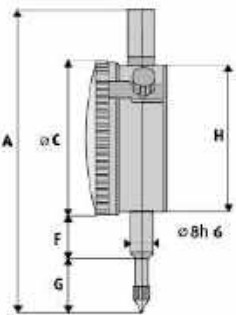

Dial indicator with range 30 mm or 50 mm

- zur Messung von großen Längen und Längendifferenzen
- Zentralzeiger für 1/100 mm Ablesung,
- Außenring zur Nulleinstellung drehbar
- Klemmschraube zur Fixierung des Außenringes
- Messuhr im Metallgehäuse, mattverchromt
- Einspannschaft 8 h6, gehärtet und geschliffen
- Messeinsatz auswechselbar M 2,5
- Genauigkeit nach Werksnorm
- Lieferung im Kasten

- measurement of long lengths and length differences
- central pointer for 1/100 mm reading
- scale rotatable by outer ring
- with set screw
- with metal case, matt chrome-plated
- clamping shank 8 h6, hardened and ground
- exchangeable insert M 2.5
- accuracy according to works standard
- in a box

Doppel-Messuhr beidseitig ablesbar

Double dial indicator reading front and back side

- mit beidseitiger Anzeige für Messungen bei z.B. eingeschränktem Sichtfeld
- Zentralzeiger für 1/100 mm Ablesung, kleiner Zeiger für 1 mm Ablesung
- Außenring zur Nulleinstellung drehbar
- Messuhr im Metallgehäuse, mattverchromt
- Einspannschaft 8 h6, gehärtet und geschliffen
- Messeinsatz auswechselbar M 2,5
- Genauigkeit nach Werksnorm
- Lieferung im Kasten

- Double dial indicator
- central pointer for 1/100 mm reading, extra scale for 1 mm reading
- scale rotatable by outer ring
- with metal case, matt chrome-plated
- clamping shank 8 h6, hardened and ground
- exchangeable insert M 2.5
- accuracy according to works standard
- in a box