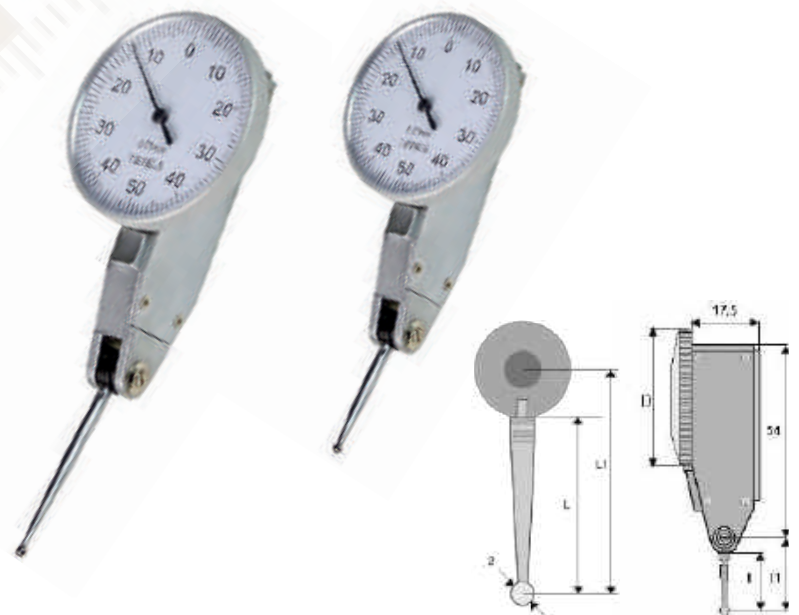

Universal test indicator with ruby probe, DIN 2270

- mit Rubin-Taster  $\varnothing$  2 mm
- Ablesung 0,01 mm
- automatische Umkehr der Messrichtung
- mit Schwalbenschwanzführung für Einspannschaft
- inkl. Einspannschaft  $\varnothing$  6 mm und  $\varnothing$  8 mm
- stoßgeschützte Ausführung
- Genauigkeit nach DIN 2270
- Lieferung im Behältnis

- with ruby tip  $\varnothing$  2 mm
- reading 0.01 mm
- automatic reversal of measuring direction
- housing with dovetail guide for connector
- with 2 connectors  $\varnothing$  6 mm and  $\varnothing$  8 mm
- shock proof
- accuracy DIN 2270
- in case

Fühlhebel-Feinmessgerät mit langem Taster

Universal test indicator with long probe

- Ablesung 0,01 mm
- mit Hartmetallkugel bestücktem Messeinsatz  $\varnothing$  2 mm
- automatische Umkehr der Messrichtung
- mit Schwalbenschwanzführung für Einspannschaft
- inkl. Einspannschaft  $\varnothing$  6 mm und  $\varnothing$  8 mm
- stoßgeschützte Ausführung
- Genauigkeit nach Werksnorm
- Lieferung im Behältnis

- reading 0.01 mm
- carbide tipped probe  $\varnothing$  2 mm
- automatic reversal of measuring direction
- housing with dovetail guide for connectors
- with connectors  $\varnothing$  6 mm and  $\varnothing$  8 mm
- shock proof
- accuracy according to works standard
- in case