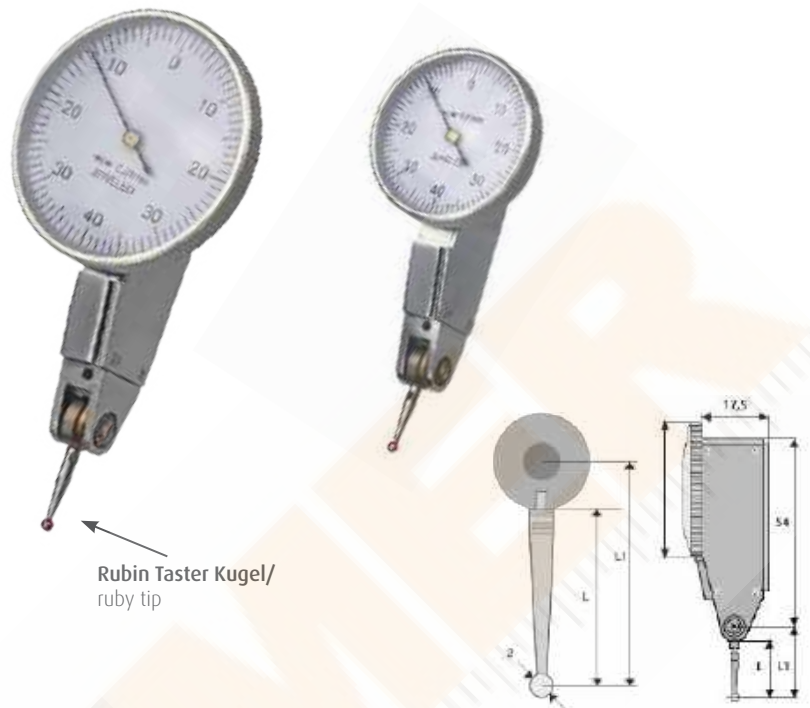

Universal test indicator with ruby probe, DIN 2270

- mit Rubin-Taster  $\varnothing$  2 mm
- Ablesung 0,01 mm
- automatische Umkehr der Messrichtung
- mit Schwalbenschwanzführung für Einspannschaft
- inkl. Einspannschaft  $\varnothing$  6 mm und  $\varnothing$  8 mm
- stoßgeschützte Ausführung
- Genauigkeit nach DIN 2270
- Lieferung im Behältnis

- with ruby tip  $\varnothing$  2 mm
- reading 0.01 mm
- automatic reversal of measuring direction
- housing with dovetail guide for connector
- with 2 connectors  $\varnothing$  6 mm and  $\varnothing$  8 mm
- shock proof
- accuracy DIN 2270
- in case

Fühlhebel-Feinmessgerät mit langem Taster

Universal test indicator with long probe

- Ablesung 0,01 mm
- mit Hartmetallkugel bestücktem Messeinsatz  $\varnothing$  2 mm
- automatische Umkehr der Messrichtung
- mit Schwalbenschwanzführung für Einspannschaft
- inkl. Einspannschaft  $\varnothing$  6 mm und  $\varnothing$  8 mm
- stoßgeschützte Ausführung
- Genauigkeit nach Werksnorm
- Lieferung im Behältnis

- reading 0.01 mm
- carbide tipped probe  $\varnothing$  2 mm
- automatic reversal of measuring direction
- housing with dovetail guide for connectors
- with connectors  $\varnothing$  6 mm and  $\varnothing$  8 mm
- shock proof
- accuracy according to works standard
- in case