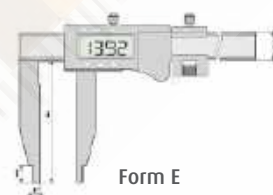

Digital control caliper with fine adjustment, PRESET

- ohne Messerspitzen und mit Feineinstellung
- mit Messwertvoreinstellung
- Wechsellmöglichkeit von absoluter und relativer Messung
- Speichermöglichkeit des Messwertes für spätere Ablesung
- Ablesung 0,01 mm oder 0,0005 inch
- rostfreie, gehärtete Ausführung
- mit Metallgehäuse
- für Außen-, Innen- und Stufenmessung
- mit Lochmaßansatz für Innenmessung
- Genauigkeit nach Werksnorm
- inkl. 3V Batterie (Typ CR2032, Art.-Nr.: 02026080)
- Lieferung im Kasten - nur zum Transport

- without points, with fine adjustment
- with measured value presetting
- switch from absolute and relative
- ability to save the measured value
- reading 0.01 mm or 0.0005 inch
- made of stainless steel, hardened
- with metal case
- for outside, inside and step measuring
- stepped jaws for inside measuring
- works standard
- incl. 3 V battery (type CR2032, art.-no.: 02026080)
- in box - to transport only

ab Schnabellänge 200 mm  
Messstange aus Stahl - Hohlprofile  
from jaw 200 mm rule made of steel hollow profile

ab 1.500 mm ohne Teilung auf der Schiene  
from 1.500 mm without scale

ON / OFF	●	ROST frei
mm / inch (Unit)	●	
HOLD	●	CR 2032 + 3V
ABS/INC	●	
Absolut-System		
PRESET	●	
Datenausgang	RB 5	